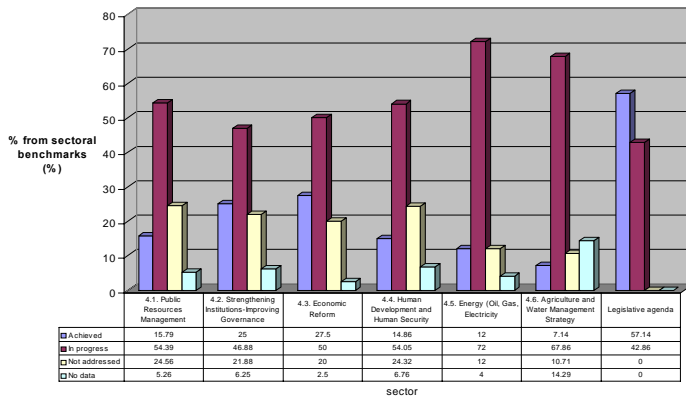

ICI Progress Chart
Sectoral progress against sectoral benchmarks

نشرة (يونامي) صوت البعثة

( )

Unami-information@un.org

:

2644 - +962 6 5504700

jamalr@un.org

www.uniraq.org :